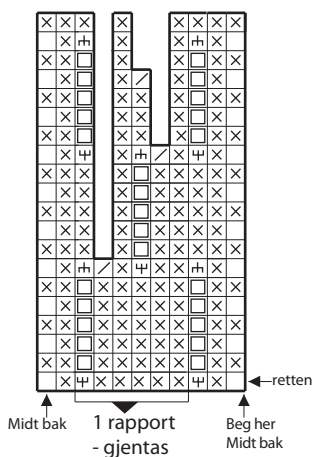

Liten rettelse i diagrammet

Diagram 2 A:

12 Kjole

Garn: Rauma Baby Panda

Str 0-1 mnd 3 mnd 6 mnd 9 mnd 12 mnd

Alt 1: Lys rosa nr B61

100 g 150 g 150 g 150 g 200 g

Alt 2: Grønn nr B66

Alt 3: Lys grå nr B74

Tilbehør: Knapp(er)

Veil. pinnen: Rundp og 5 korte p nr 2 og 2½